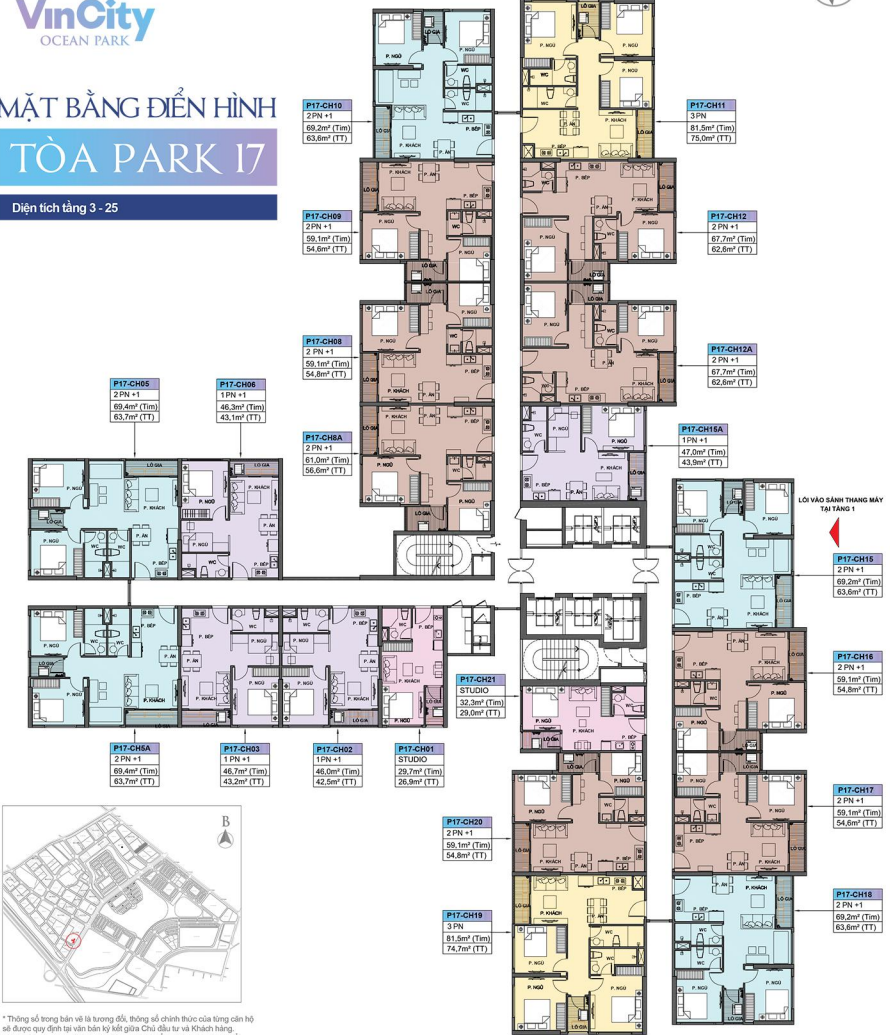

MẶT BẰNG ĐIỂN HÌNH TÒA PARK 17

Diện tích tầng 3 - 25