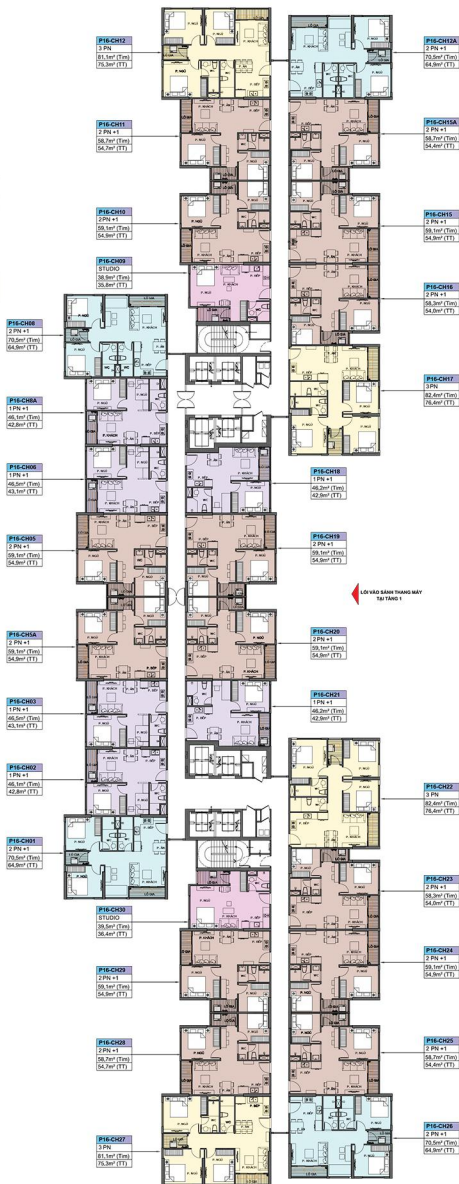

MẶT BẰNG ĐIỂN HÌNH TÒA PARK 16

Diện tích tầng 2 - 26